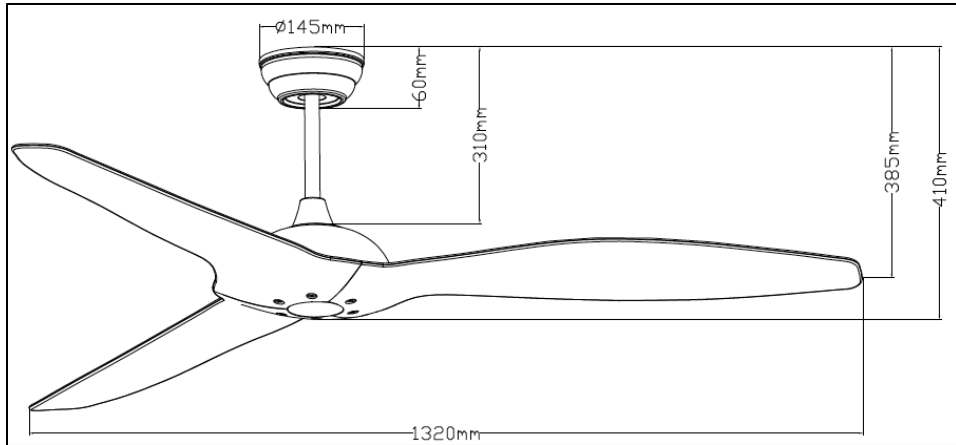

EVOIVE

ceiling fans

Dimensions / Dimensiones

EVOLVE

ceiling fans

TECHNICAL DATA

Diameter / Diametro	132cm / 52 inches
Motor	Reversible. DC motor. 6-speed / velocidades.
Location / ubicación	Indoor-Outdoor covered patio. Interior-Exterior patio cubierto. IPX2
Material Blades / Aspas	ABS. Plastic / Plástico
Control	Remote control / Mando a distancia Wall control / control de pared
Universal downrod Barra extensible	40 60 90 120 cm 15 23 35 47 inches
Warranty / Garantía (years/años)	10-Motor. 2-LED Light/Luz.
Input Voltage /	100-240 VAC, 50-60Hz