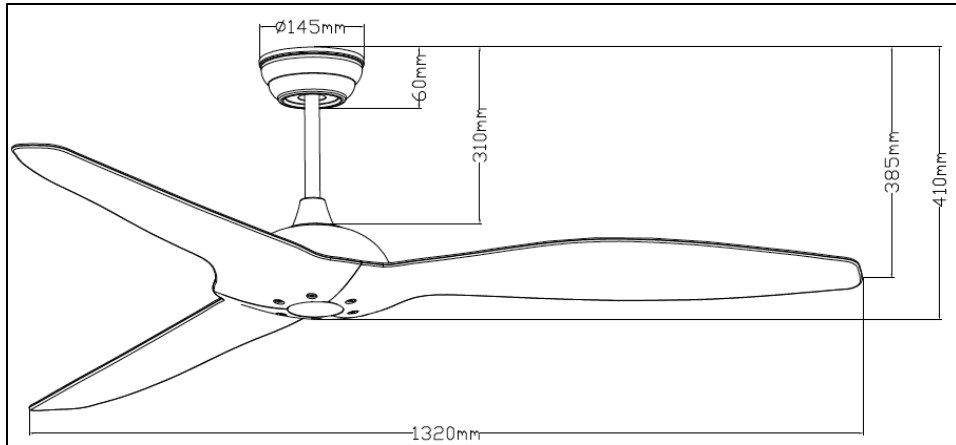

## PRODUCT SPECIFICATION SHEET

**Model** 2410

**Color** Matte Black

**Location** Rated for Indoor & Outdoor Damp<sup>1</sup>

**Fan diameter** 132 cm / 52 inches

**Blades** (3) ABS plastic

**Coverage area** Space +37m<sup>2</sup>

## ESPECIFICACIONES DEL PRODUCTO

**Modelo** 2410

**Color** Mate negro

**Ubicación** Interior & exterior<sup>1</sup>. Patio cubierto

**Díámetro** 132 cm / 52 pulgadas

**Aspas** (3) ABS plástico

**Área impacto** Área / espacio +37m<sup>2</sup>

## Dimensions / Dimensiones

## TECHNICAL DATA

<b>Diameter / Diametro</b>	132cm / 52 inches
<b>Motor</b>	Reversible. DC motor. 6-speed / velocidades.
<b>Location / ubicación</b>	Indoor-Outdoor covered patio. Interior-Exterior patio cubierto. IPX2
<b>Material Blades / Aspas</b>	ABS. Plastic / Plástico
<b>Control</b>	Remote control / Mando a distancia Wall control / control de pared
<b>Universal downrod Barra extensible</b>	40   60   90   120 cm 15   23   35   47 inches
<b>Warranty / Garantía (years/años)</b>	10-Motor. 2-LED Light/Luz.
<b>Input Voltage /</b>	100-240 VAC, 50-60Hz